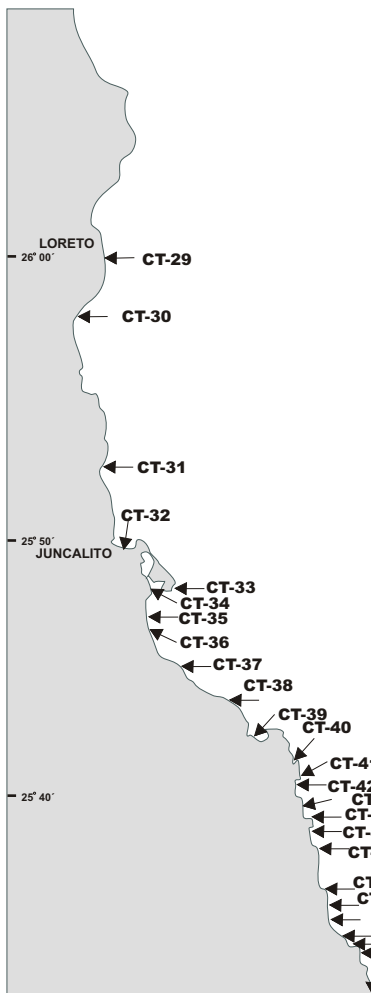

SITIOS DE CAMPAMENTO TURISTICO

ZONA COSTERA

Continua...ZONA COSTERA

I. CARMEN

- CT-01 PARSIDE
- CT-02 BEATRIZ
- CT-03 SANTO DOMINGO
- CT-04 EL NIDO
- CT-05 LOS NIDOS
- CT-06 LA PALMITA
- CT-07 SANTA ROSA N
- CT-08 SANTA ROSA
- CT-09 PUNTA VERDE
- CT-10 COLORADITO
- CT-11 SAN LINO
- CT-12 SAN LINITO
- CT-13 MEDANO BLANCO
- CT-14 TERESA
- CT-15 SAN SEBASTIAN
- CT-16 SAN NICOLAS
- CT-17 JACOBO
- CT-18 SAN ANTONIO
- CT-19 PULPITO
- CT-20 FLASH FLOOD
- CT-21 SAQUISIMUDE
- CT-22 LAS TINAJAS
- CT-23 SAN JUANICO
- CT-24 PUERTO ALMEJAS
- CT-25 SAN BASILIO
- CT-26 EL MANGLE
- CT-27 SAN BRUNO
- CT-28 PLAYA EL TIBURON
- CT-29 LORETO
- CT-30 LA SALINITA
- CT-31 NOTRI
- CT-31 CHUENQUE (JUNCALITO)
- CT-34 PUNTA COYOTE
- CT-34 PUERTO ESCONDIDO
- CT-35 EL QUEMADO

- CT-36 TRIPUI
- CT-37 TECOMAJA
- CT-38 LIGUI
- CT-39 EL ESTUCHE (E. BLANCA)
- CT-40 PUERTECITOS
- CT-41 ENSENADA EL ESTUCHE N
- CT-42 ENSENADA EL ESTUCHE
- CT-43 EL AGUILLO N
- CT-44 EL TRIUNFO
- CT-45 EL TRIUNFO N
- CT-46 EL TRIUNFO S
- CT-47 EL COYOTITO
- CT-48 LA DIGUNITTA
- CT-49 PLAYA LA BALLENA
- CT-50 EL MALECON
- CT-51 EL CARRIZALITO VENTANA
- CT-52 EL CARRIZALITO PALMAS
- CT-53 EL CARRIZALITO S
- CT-53 AGUA CALIENTE
- CT-54 SAN COSME
- CT-55 SAN COSME E
- CT-56 PLAYA SAN FERNANDO
- CT-57 ESTERO SAN COSME
- CT-58 AGUA VERDE N
- CT-59 AGUA VERDE CENTRO
- CT-60 AGUA VERDE S

I. MONTSERRAT

- MS-01 PLAYA SAN LAZARO
- MS-02 PLAYA LA HERRADURA
- MS-03 PLAYA LAS GRAVAS
- MS-04 PLAYA ANTARES
- MS-05 LOS QUESILLOS
- MS-06 PLAYA SUR
- MS-07 LOS MURILLOS
- MS-08 ENSENADA BAJA
- MS-09 ENSENADA BAJA N
- MS-10 PLAYA NOROESTE
- MS-11 PLAYA PAULINA
- MS-12 PLAYA DAVIS